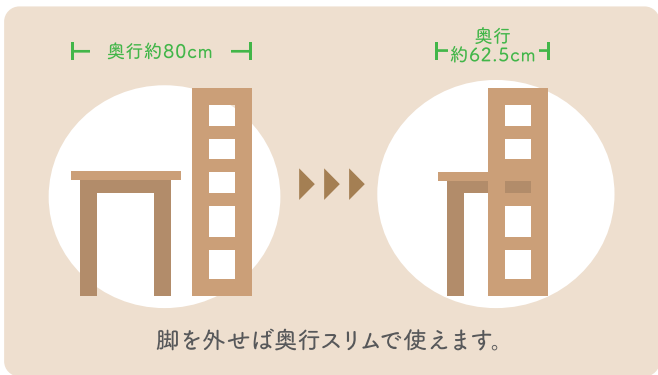

Daisho Desk 2025

組み替えシェルフデスク