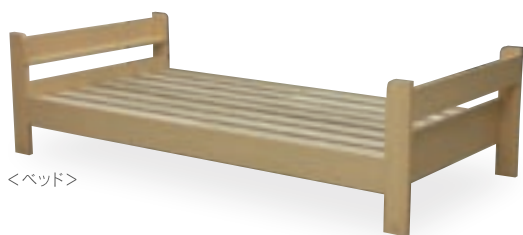

システムデスク

Daisho Desk 2025

成長に合わせてレイアウト可能
ベッド、デスク、書棚に
分割できるシステムデスク

システムデスク
WHB-517(MP)
JAN 052147

対応ライト		
HTL -12W	HCL -8W	NL -12W
×	○	○

¥213,000(税込¥234,300)

サイズ/(ベッド)W217×L103×H175(床板高さ145)cm
(デスク)W100×D55×H76cm

材質/メラミン化粧板・プリント紙化粧板
仕様/シングルベッド分割可能
才数/38.0
原産国/タイ

分割して単体でも使用できます。

<ベッド>