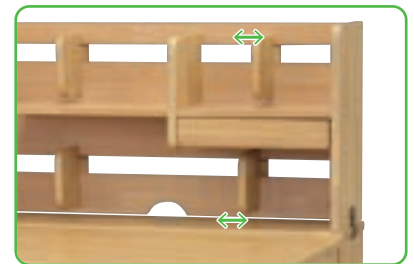

⑥ タブレットスタンド機能

上棚にタブレットやスマートフォ  
ンが立てかけられます。

⑦ LEDライト

省エネ、高寿命の調光式LEDラ  
イトを取付可能(別売)お好みに  
合わせて、3種類のLEDライトか  
ら選択可能です。(P25参照)

対応ライト		
HTL -12W	HCL -8W	NL -12W
○	○	○

⑧ スライド本立て

本に合わせて仕切り板を自由な位置  
にスライドできるので、  
スッキリ片付けることができます。

⑨ A3収納引き出し

デスク引き出しはA3サイズが収納可  
能。広い奥行で大きなものたっぷり  
収納できます。

⑩ 脚の取り外し

デスク本体の脚板は取り外しが可  
能。書棚と連結時は脚元の本棚をフル  
活用できます。

⑪ オプション  
HI棚

オプションHI棚(別売)を  
つけると大容量HI棚に変  
更可能です。

オプションHI棚  
HWDS(別売)  
JAN 057630(LB)  
JAN 057647(WW)  
JAN 057654(WB)  
¥20,000(税込¥22,000)  
サイズ/W94.5×D23×H45cm  
才数/4.7  
原産国/タイ