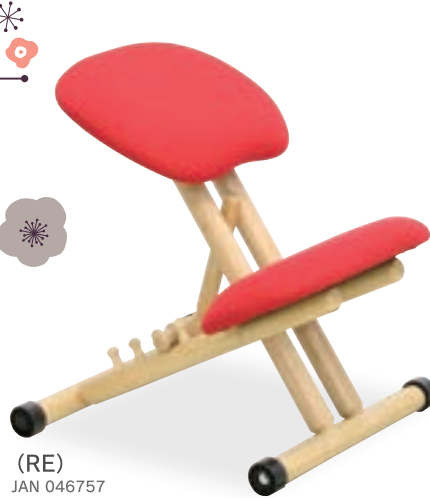

北欧スタイルのリビングチェア

落ち着いたシックカラーから明るいパステル調まで多彩なラインナップ

BC-101

スタイルチェア

BC-101

¥27,000(税込¥29,700)

サイズ/W48×D55～65×

H44～68(SH42～60)cm

材質/合板・天然木・ポリエステル100%

塗装/ラッカー塗装

才数/2.5

原産国/台湾

(RE)
JAN 046757