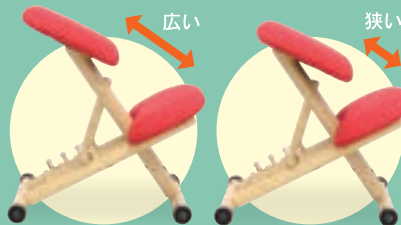

(LBL)  
JAN 060425

- リビングに置いてインテリアに溶け込むやさしいナチュラル色の天然木を使用。従来の金属シャフトを使用していません。
- 座面高さ調整機能(4段階 ワンタッチ式)面倒な操作が一切不要です。
- 座面奥行き調整機能(2段階 ビス止め式)低学年のお子様から一般ユーザーまでマルチに使うことができます。
- 座面シームレスデザイン。縫い目のなく、糸スレや汚れを軽減します。丸いフォルムでインテリア感もアップ。
- 学習デスクに収納しやすいコンパクト設計(前脚の幅45cm)\*  
\*注 デスクの機種によって、収納できない場合がございます。(デスク下の内寸幅が、最低47cm必要です)

簡単ワンタッチ  
4段階高さ調整

使いやすさと、インテリアに  
こだわった天然木無垢仕様

マルチに使える座面の奥行き2段階調整

一般の使用

小さなお子様など