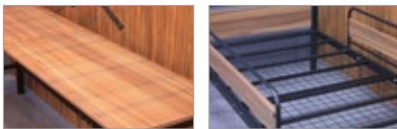

デスク付ロフトベッド

シングルベッドとデスクに分割可能

デスク付ロフトベッド
DRF-045 (BK)
JAN 062092
¥96,000(税込¥105,600)

サイズ/W102×L205×H177(146.5)cm
材質/スチール・MDF
塗装/粉体塗装
才数/14.5
原産国/中国