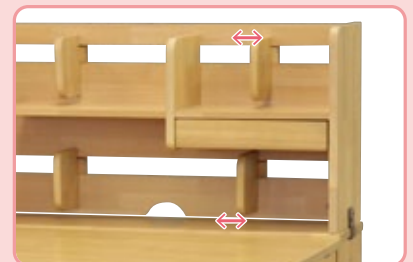

デスク本体、ワゴンの全ての引き出しがフルオープン可能。奥のものも簡単に出し入れができます。

④ ラックワゴン

ワゴン上部にランドセルや、勉強道具を収納できます。

⑤ プレート付前板

ワゴンの取手部分が簡単にイメージチェンジできます。

⑥ タブレットスタンド機能

新機能!

上棚にタブレットやスマートフォンが立てかけられます。

⑦ LEDライト

省エネ、高寿命の調光式LEDライトを取付可能(別売)お好みに合わせて、3種類のLEDライトから選択可能です。(P21参照)

対応ライト

HTL -12W	HCL -8W	NL -12W
○	○	○

⑧ スライド本立て

本に合わせて仕切り板を自由な位置にスライドできるので、スキリ片付けることができます。

⑨ A3収納引き出し

デスク引き出しはA3サイズが収納可能。広い奥行で大きなものもたっぷり収納できます。

⑩ 脚の取り外し

デスク本体の脚板は取り外しが可能。書棚と連結時は脚元の本棚をフル活用できます。

⑪ オプションHI棚

オプションHI棚(別売)をつけると大容量HI棚に変更可能です。

オプションHI棚
HWDS(別売)
JAN 057630(LB)
JAN 057647(WW)
JAN 057654(WB)
¥20,000(税込¥22,000)
サイズ/W94.5×D23×H45cm
才数/4.7
原産国/タイ