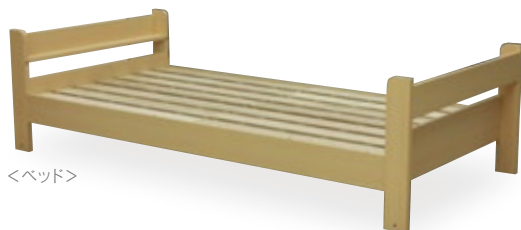

分割して単体でも使用できます。

<ベッド>