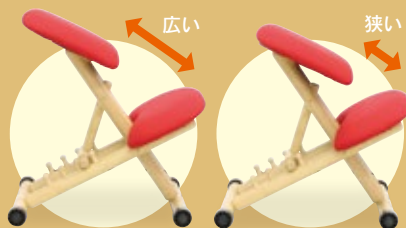

(BR)
JAN 046733

(PA)
JAN 046771

(BK)
JAN 060418

(LBL)
JAN 060425

- リビングに置いてインテリアに溶け込むやさしいナチュラル色の天然木を使用。従来の金属シャフトを使用していません。
- 座面高さ調整機能(4段階 ワンタッチ式)面倒な操作が一切不要です。
- 座面奥行き調整機能(2段階 ビス止め式)低学年のお子様から一般ユーザーまでマルチに使うことができます。
- 座面シームレスデザイン。縫い目のなく、糸スレや汚れを軽減します。丸いフォルムでインテリア感もアップ。
- 学習デスクに収納しやすいコンパクト設計(前脚の幅45cm)*
*注 デスクの機種によって、収納できない場合がございます。(デスク下の内寸幅が、最低47cm必要です)

簡単ワンタッチ
4段階高さ調整

使いやすさと、インテリアに
こだわった天然木無垢仕様

マルチに使える座面の奥行き2段階調整

一般の使用

小さなお子様など

BC-111

Newスタイルチェア

BC-111