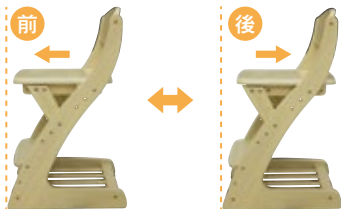

(WHG)
JAN 050129

(WW)
JAN 050136

(LB)
JAN 050099

(WB)
JAN 053458

(BK)
JAN 053434

座面奥行前後調整付

お子様の成長に合わせて座面の奥行を調整できます

座面高さ調整付

お子様の成長に合わせて座面高さ
と足のせの位置が調整できます。

ハート型が
かわいい

(WW) (WHG)

沈み込み
キャスター付

座るとキャスターが
沈み込み安定します。

オシャレな
ソフトレザー張り
モデル

カラフル!

カワイイ!