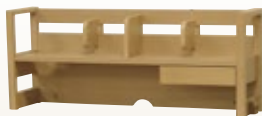

③ 上棚
XBS-100
JAN 063082 (NA)
JAN 063099 (WB)
¥21,000 (税込¥23,100)
サイズ/W100×D23×H40cm
材質/天然木(ラバーウッド)
塗装/ウレタン塗装 才数/4.5 原産国/タイ