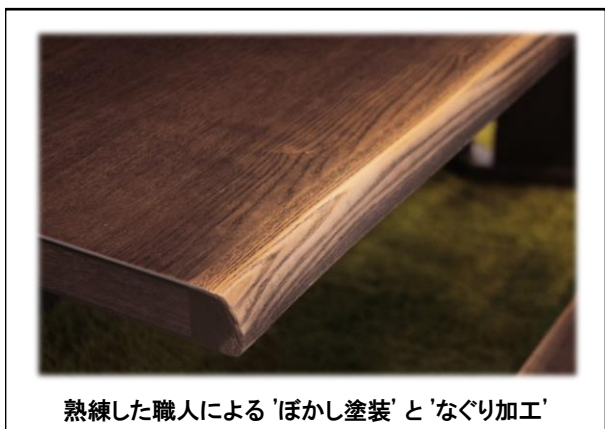

熟練した職人による 'ぼかし塗装' と 'なぐり加工'