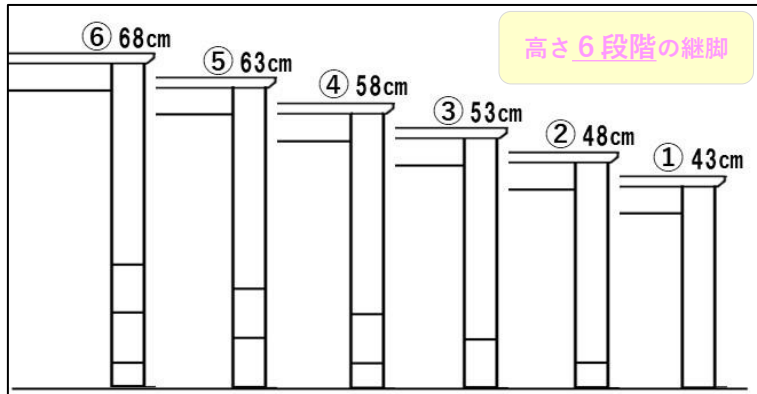

高さ43cm

高さ68cm

500Wファン付
石英管ヒーター

高さ6段階の継脚

2種類の継脚を組み合わせて
高さを6段階に調整可能です

ヒーター:MSU-501H(B)
材質:MDF、メラミン
ラバーウッド

高さ調整こたつ ステップ 120

¥60,000(税込¥66,000)

W120×D60×H43/48/53/58/63/68cm

才数:4.0

高さ調整こたつ ステップ 90

¥53,000(税込¥58,300)

W90×D60×H43/48/53/58/63/68cm

才数:3.8

ウォールナット突板

天板はリバーシブルで
両面使用できます。

オーク突板

600W手元コントロール
ハロゲンヒーター

リバーシブルこたつ 狐狸 120

¥95,000(税込¥104,500)

W120×D80×H36/41cm

ヒーター:MHU-601E(DB)

材質:天然木突板(ウォールナット、オーク)

ラバーウッド

塗装:ウレタン塗装

才数:5.2