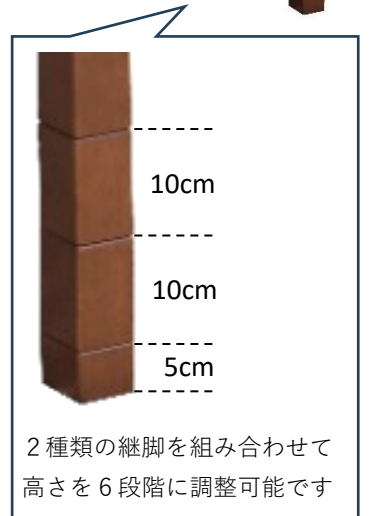

高さ70cm

※専用設計のこたつ布団(別売)を使用すると
布団を被せた状態でも簡単に操作可能です。

※ヒーター無し(電動昇降テーブル)
としての販売も可能です。
詳しくは弊社担当までお尋ねください。

600W手元コントロール
石英管ヒーター

電動昇降こたつ リベルタ 120
¥190,000(税込¥209,000)
W120×D80×H45~70cm
ヒーター:NN8066ACD(別棚)
材質:ウォールナット突板、MDF
塗装:ウレタン塗装
才数:20.0

高さ43cm

高さ68cm

500Wファン付
石英管ヒーター

高さ6段階の継脚

2種類の継脚を組み合わせて
高さを6段階に調整可能です

ヒーター:MSU-501H(B)
材質:MDF、メラミン
ラバーウッド

高さ調整こたつ ステップ 120

¥60,000(税込¥66,000)

W120×D60×H43/48/53/58/63/68cm

才数:4.0

高さ調整こたつ ステップ 90

¥53,000(税込¥58,300)

W90×D60×H43/48/53/58/63/68cm

才数:3.8

ウォールナット突板

天板はリバーシブルで
両面使用できます。