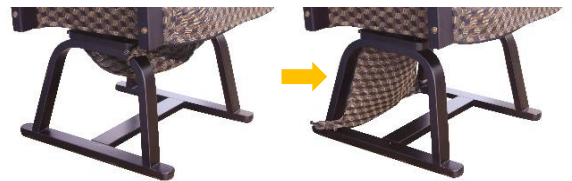

BR

こたつ対応 こたつの熱を逃がさないカバー付き

こたつ対応 高座椅子 KT-300
¥35,000(税込¥38,500)
W56×D56×H35(SH42)cm
ギア式3段リクライニング
才数:4.4

大商産業株式会社 九州支店

〒831-0034 福岡県大川市一木954番地

TEL 0944-88-2131 (代) FAX 0944-88-2107

<https://www.daisho.info>

■商品の価格について