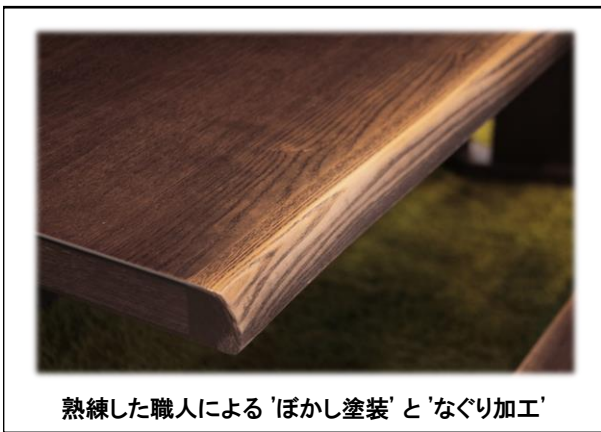

2021~22

**D**aisho

**K**otatsu

**C**ollection

360°  
回転式

熟練した職人による 'ぼかし塗装' と 'なぐり加工'

天板固定金具用穴

収納ポケット付