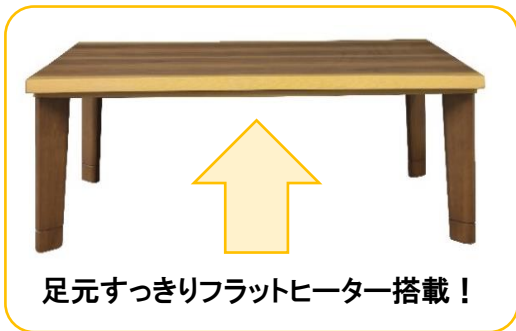

こたつ 正宗F 120
¥75,000(税込¥82,500)
W120×D80×H36/41cm
才数:5.5

足元すっきりフラットヒーター搭載！