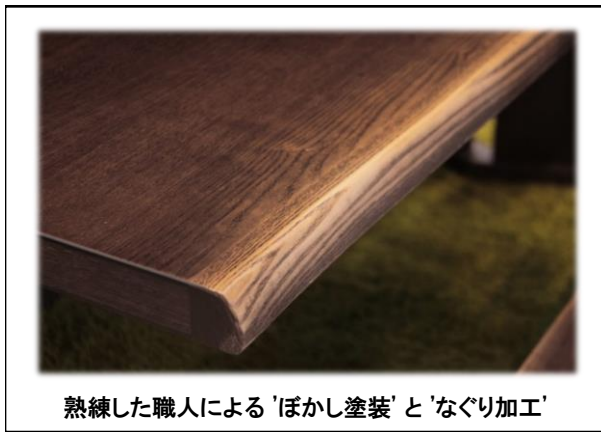

熟練した職人による 'ぼかし塗装' と 'なぐり加工'